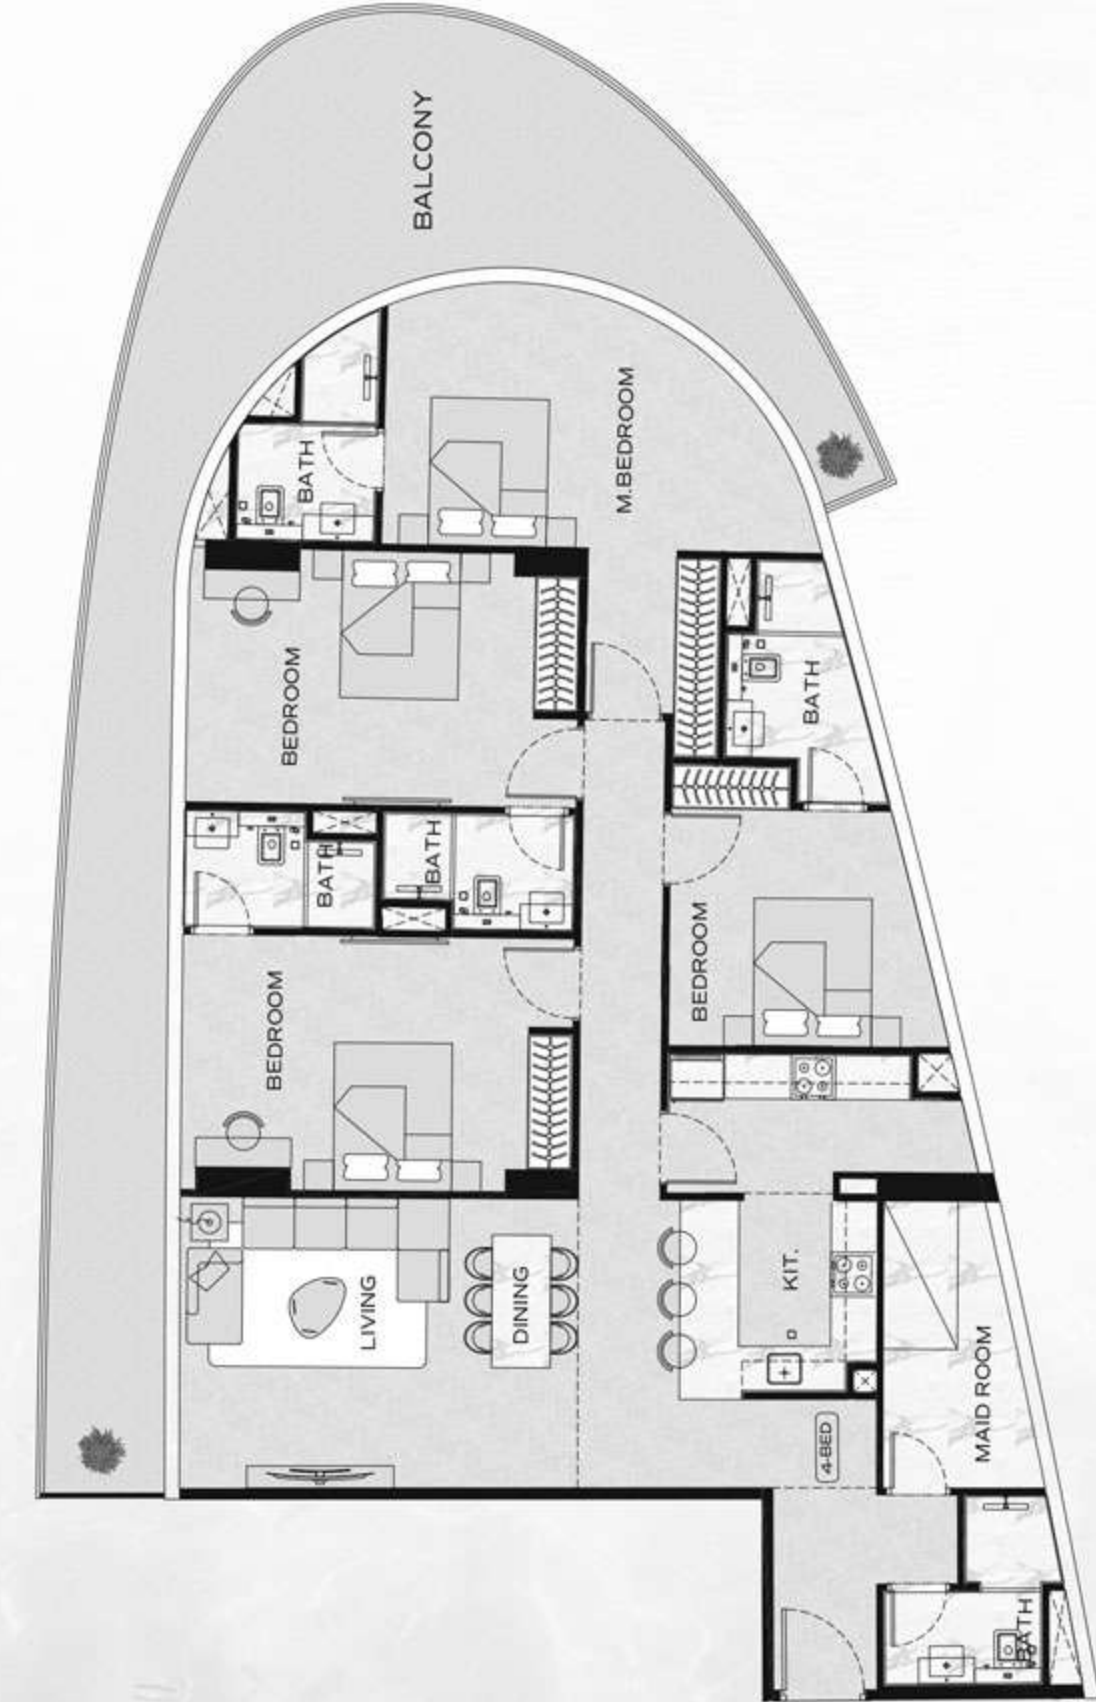

# UNIT TYPE - 4 BEDROOM • ISLAND

4 BEDROOM TYPE 01

AREA	SQ.M	SQ.FT
AREA SUITE	187.45 m <sup>2</sup>	2017.70 ft <sup>2</sup>
BALCONY AREA	65.06 m <sup>2</sup>	700.30 ft <sup>2</sup>
TOTAL UNIT AREA	252.51 m <sup>2</sup>	2718.00 ft <sup>2</sup>

FLAT DESIGN COMPONENTS

LIVING & DINING	21 m <sup>2</sup>
KITCHEN	15 m <sup>2</sup>
CORRIDOR	24 m <sup>2</sup>
M.BATH	5 m <sup>2</sup>
M.BEDROOM	37 m <sup>2</sup>
BATH	4 m <sup>2</sup>
BEDROOM	18 m <sup>2</sup>
BEDROOM	18 m <sup>2</sup>
BATH	4 m <sup>2</sup>
MAID	7 m <sup>2</sup>
BATH	4 m <sup>2</sup>
BEDROOM	12 m <sup>2</sup>
BATH	5 m <sup>2</sup>

4 BEDROOM TYPE 02

AREA	SQ.M	SQ.FT
AREA SUITE	166.55 m <sup>2</sup>	1792.73 ft <sup>2</sup>
BALCONY AREA	55.04 m <sup>2</sup>	592.45 ft <sup>2</sup>
TOTAL UNIT AREA	221.59 m <sup>2</sup>	2385.17 ft <sup>2</sup>